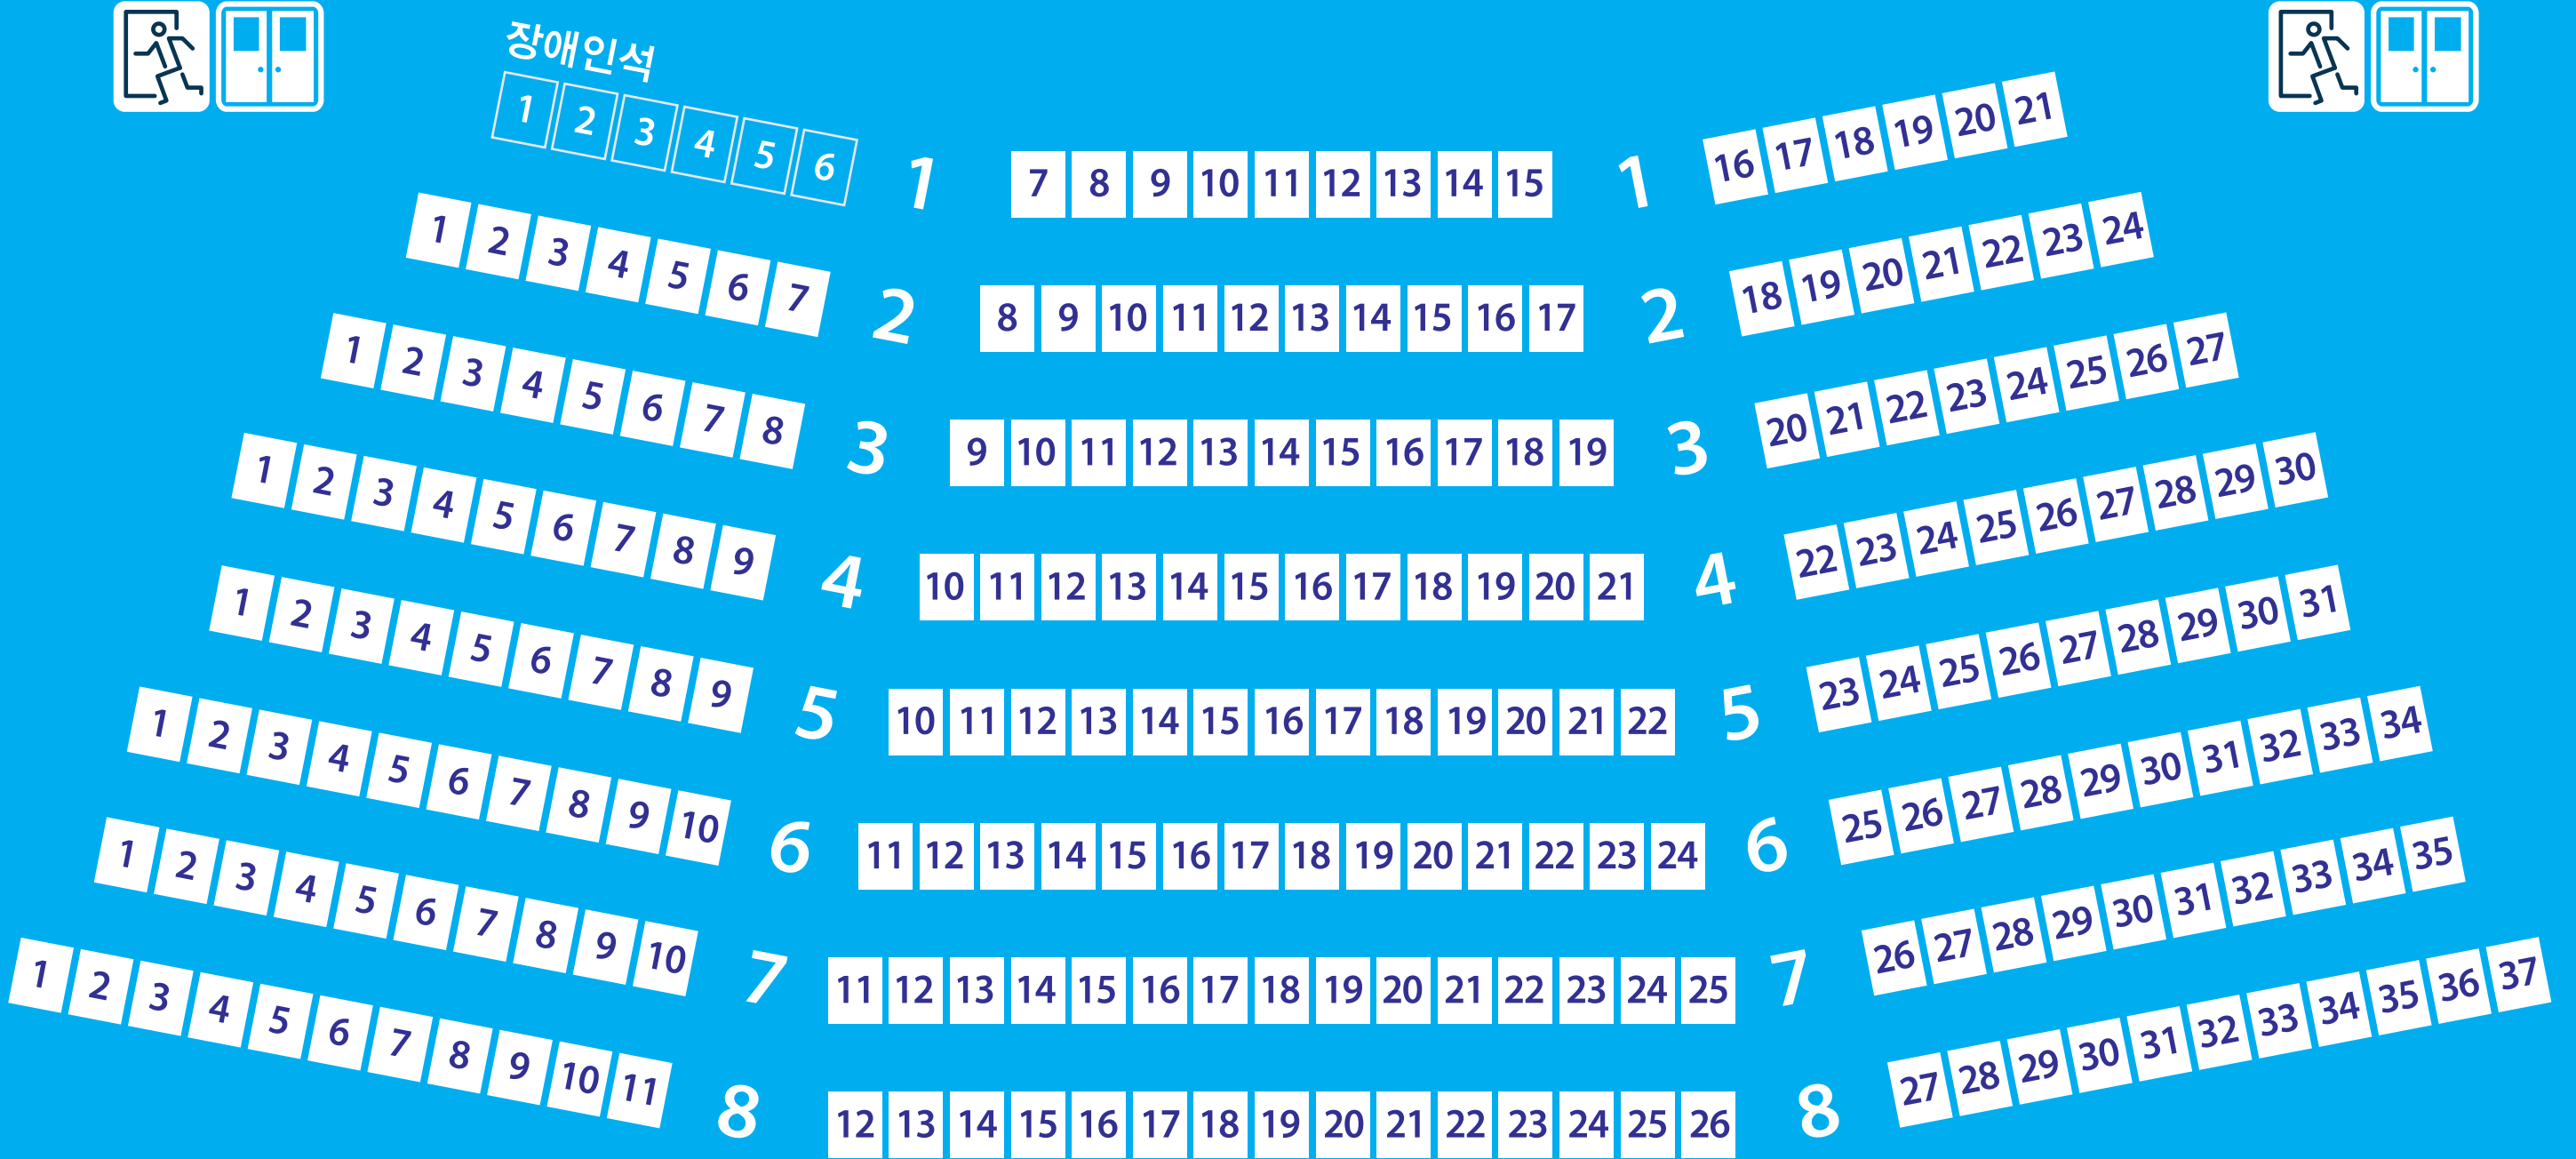

공연장 좌석 배치도

무대

부안 예술회관