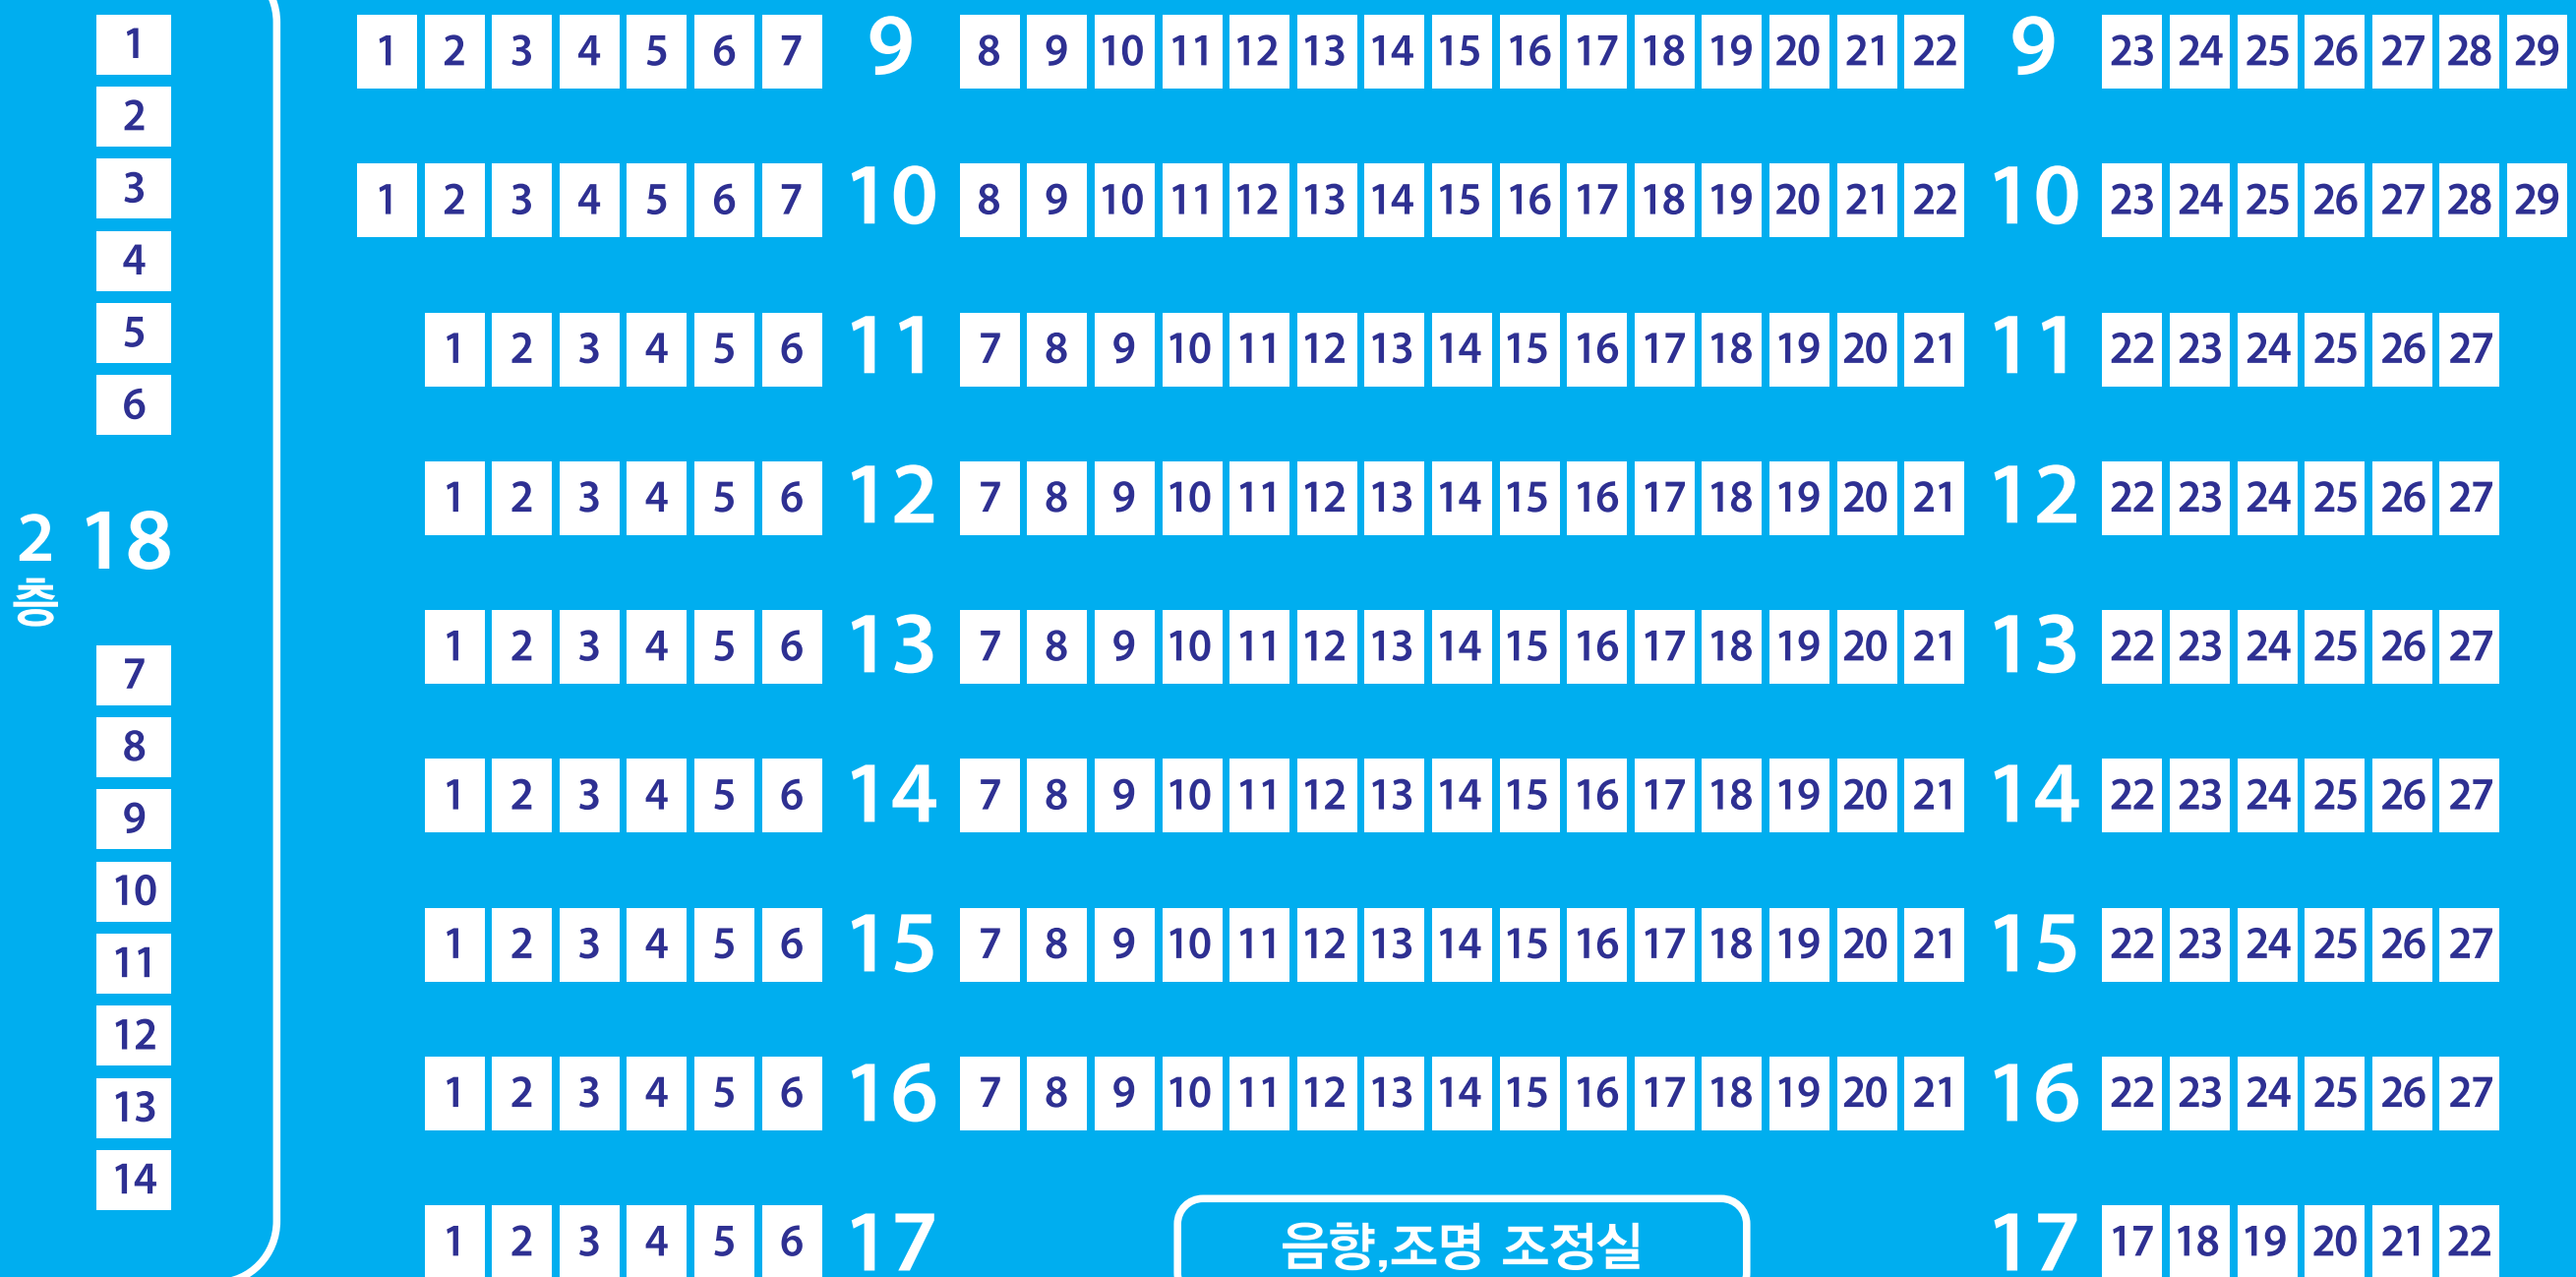

공연장 좌석 배치도

무대

부안 예술회관